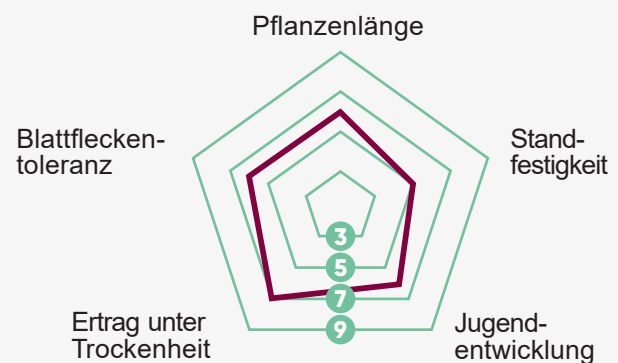

DS1890B

BREVANT™
seeds

ca. S240

ca. K250

Silo

Korn

DER HOCHWERTIGE

**Gesunder Qualitätsmais
mit hoher Energiedichte,
Verdaulichkeit und
Doppelnutzungsoption.**

PRODUKTBESCHREIBUNG

- ▶ Hohe GTM-Erträge
- ▶ Sehr hohe Stärkeerträge
- ▶ Ausgezeichnete Verdaulichkeit
- ▶ Geringe Anfälligkeit gegenüber Blattkrankheiten und Beulenbrand
- ▶ Ausgewogenes Stay-Green

Empfohlene Bestandesdichte: 8–9 Pfl./m²

AGRONOMISCHES PROFIL

LEISTUNG

Quelle: EU-Versuche Silomais mittelfrüh 2019
Pro-Corn 2019, n = 15; VRS: Figaro, LG 30258, Benedictio KWS
VGL: SY Amboss, P8666