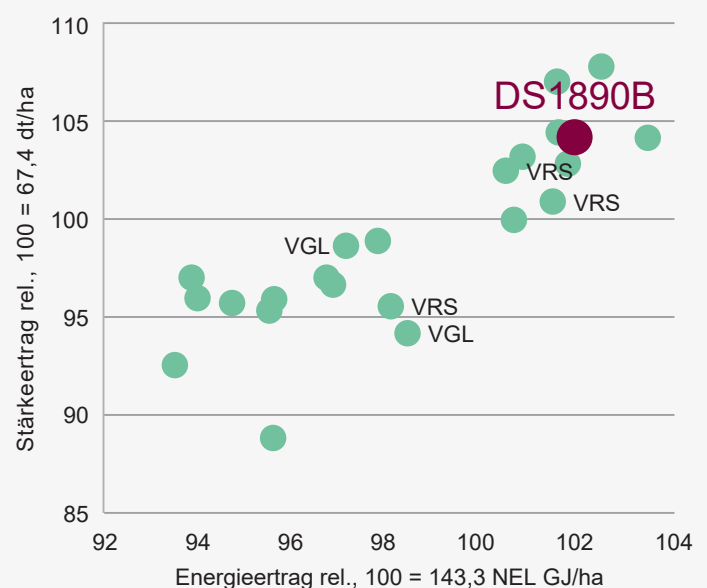

PRODUKTBESCHREIBUNG

- ▶ Hohe GTM-Erträge
- ▶ Sehr hohe Stärkeerträge
- ▶ Ausgezeichnete Verdaulichkeit
- ▶ Geringe Anfälligkeit gegenüber Blattkrankheiten und Beulenbrand
- ▶ Ausgewogenes Stay-Green

Empfohlene Bestandesdichte: 8–9 Pfl./m²

AGRONOMISCHES PROFIL

LEISTUNG

Quelle: EU-Versuche Silomais mittelfrüh 2019
Pro-Corn 2019, n = 15; VRS: Figaro, LG 30258, Benedictio KWS
VGL: SY Amboss, P8666